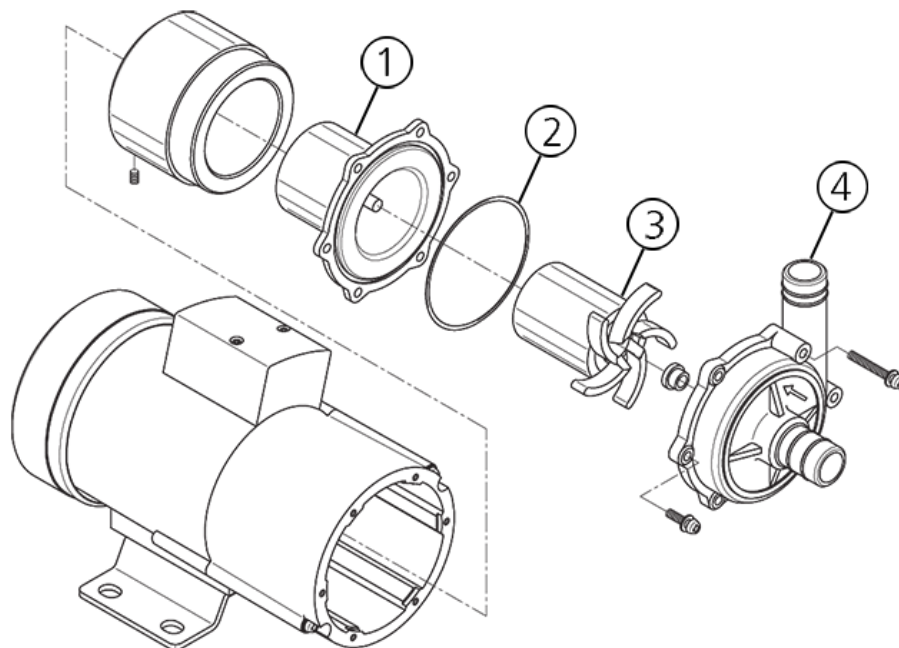

Spare Parts List

Pan World Pumps

30PX / 50PX / 100PX

English

Français Liste de pièces détachées

Español Lista de piezas de repuesto

Parts for Pump / Pièces pour pompe / Piezas para bomba

Parts pictured are the 1000PX pump, 50PX and 30PX are similar
 Les pièces illustrées sont la pompe 1000PX, 50PX et 30PX sont similaires
 Las piezas ilustradas son la bomba 1000PX, 50PX y 30PX son similares

Pos	30PX	50PX	100PX	Part No.	Description
1	X			5010671A	Rear casing / Boîtier arrière / Carcasa trasera
1		X	X	5010679A	Rear casing / Boîtier arrière / Carcasa trasera
2	X			5010669A	O-ring / joint torique / junta tórica
2		X	X	5010676A	O-ring / joint torique / junta tórica
3	X			5010670A	Impeller / roue / impulso
3		X		5010677A	Impeller / roue / impulso
3			X	5010678A	Impeller / roue / impulso
4	X			5010668A	Front casing / boîtier avant / carcasa frontal
4		X	X	5010674A	Front casing / boîtier avant / carcasa frontal