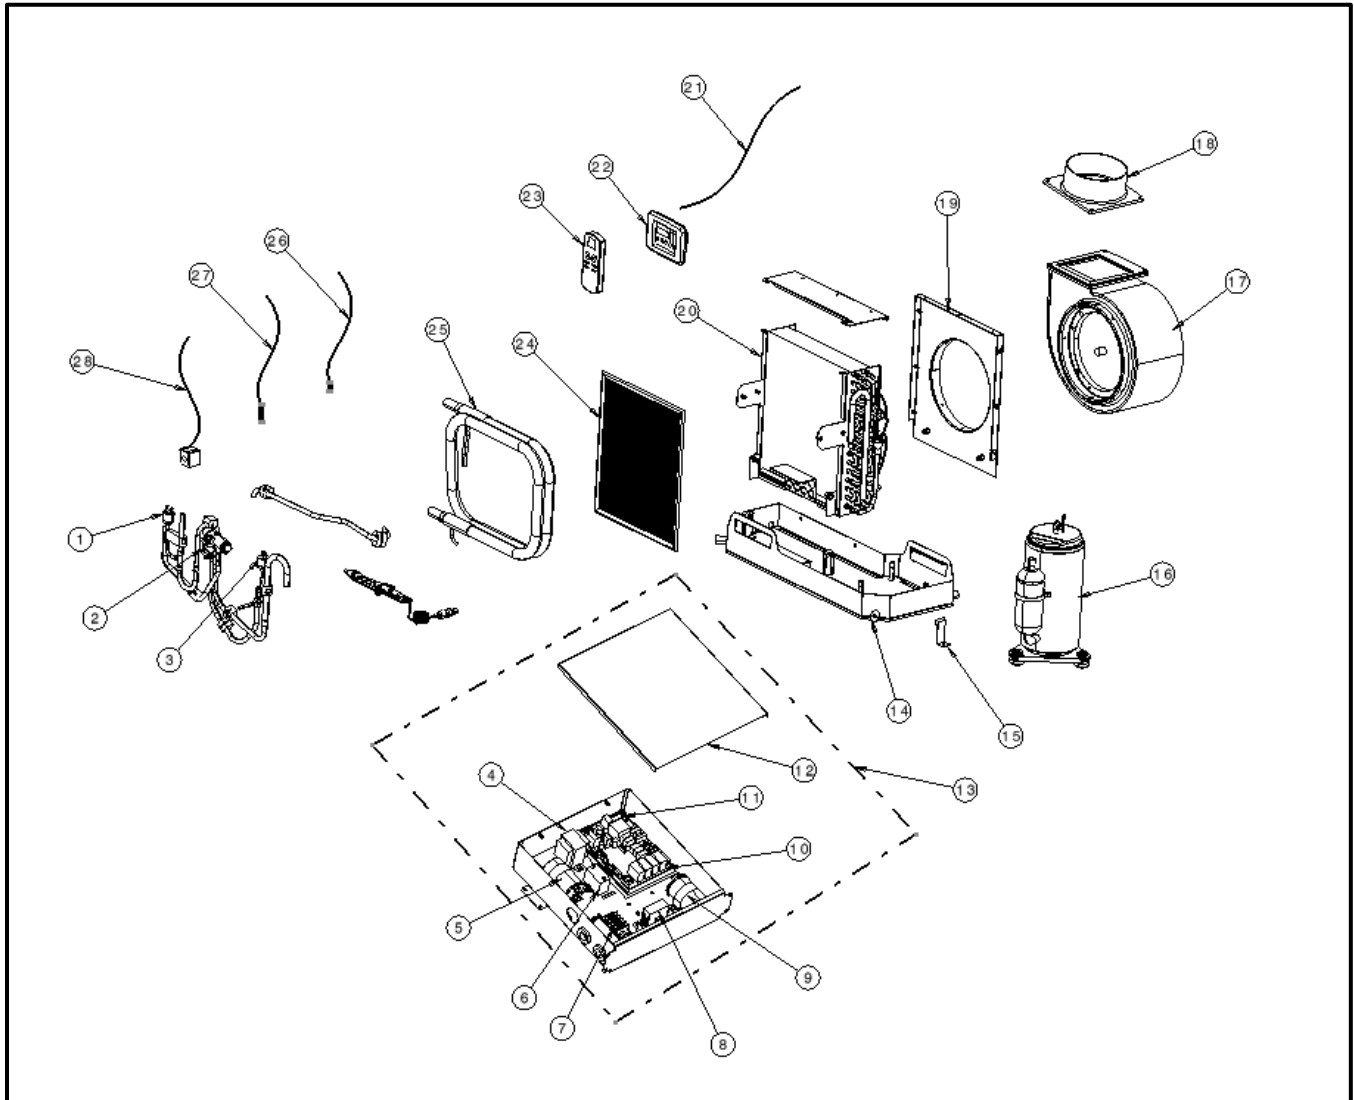

## **Spare Part List**

Marine

FCF Platinum Series - 115V (60Hz) | 230V (50/60Hz)

12,000 – 16,000 BTU

R410

Position	Webasto Part #	Description	R410A 115V (60 Hz)		R410A 230V (50/60 Hz)	
			5011398A 12k 115V	5011400A 16k 115V	5011399A 12k 230V	5011401A 16k 230V
1	5012055A	High Pressure Switch FCF Platinum R410A	X	X	X	X
2	5012030A	Reverse Valve Assembly FCF Platinum 12k R410A	X		X	
	5012035A	Reverse Valve Assembly FCF Platinum 16k R410A		X		X
3	5012056A	Low Pressure Switch FCF Platinum R410A	X	X	X	X
4	5012173A	Transformer FCF Platinum 115V	X	X		
	5012192A	Transformer FCF Platinum 230V			X	X
5	5012451A	Capacitor 50uF-450V Compressor FCF Platinum	X			
	5012452A	Capacitor 35uF-450V Compressor FCF Platinum			X	
	FCFSP0075A	Capacitor 60uF-450V Compressor FCF Platinum		X		X
6	FCFSP0006A	Capacitor 15uF-300V Blower Start FCF Platinum	X	X		
	FCFSP0063A	Capacitor 3.5uF-450V Blower Start FCF Platinum			X	
	FCFSP0067A	Capacitor 4uF-500V Blower Start FCF Platinum				X
7	FCFSP0059A	Terminal Board FCF Platinum	X	X	X	X
8	5012309A	AC Contactor FCF Platinum 115V	X	X		
	5012310A	AC Contactor FCF Platinum 230V			X	X
9	5012315A	Capacitor 25uF-450V Blower Run FCF Platinum	X	X	X	X
10	5012434A	Main Circuit Board FCF Platinum	X	X	X	X
11	5012190A	5 Amp 250V Fuse FCF Platinum	X	X	X	X
12	5012301A	Electrical Box Cover FCF Platinum 12k & 16k	X	X	X	X
13	5012306A	Electrical Box Assembly FCF Platinum 12k 115V	X			
	5012307A	Electrical Box Assembly FCF Platinum 16k 115V		X		
	5012308A	Electrical Box Assembly FCF Platinum 12k 230V			X	
	5012438A	Electrical Box Assembly FCF Platinum 16k 230V				X
14	5012329	Condensate Drain Pipe FCF Platinum	X	X	X	X
15	FCFSP0058A	Clamp Hold Down FCF Platinum	X	X	X	X
16	5012029A	Compressor FCF Platinum 12k 115V R410A	X			
	5012034A	Compressor FCF Platinum 16k 115V R410A		X		
	5012049A	Compressor FCF Platinum 12k 230V R410A			X	
	5012050A	Compressor FCF Platinum 16k 230V R410a				X
17	5012182A	Blower Assembly FCF Platinum 12k 115V	X			
	5012051A	Blower Assembly FCF Platinum 16k 115V		X		
	5012044A	Blower Assembly FCF Platinum 12k 230V			X	
	5012183A	Blower Assembly FCF Platinum 16k 230V				X
18	FCFSP0017A	Duct Ring 5" FCF Platinum	X	X	X	X
19	5012829A	Evaporator Wall FCF Platinum 12k	X		X	
	5012830A	Evaporator Wall FCF Platinum 16k		X		X
20	5012033A	Evaporator Assembly FCF Platinum 12k R410A	X		X	
	5012038A	Evaporator Assembly FCF Platinum 16k R410A		X		X