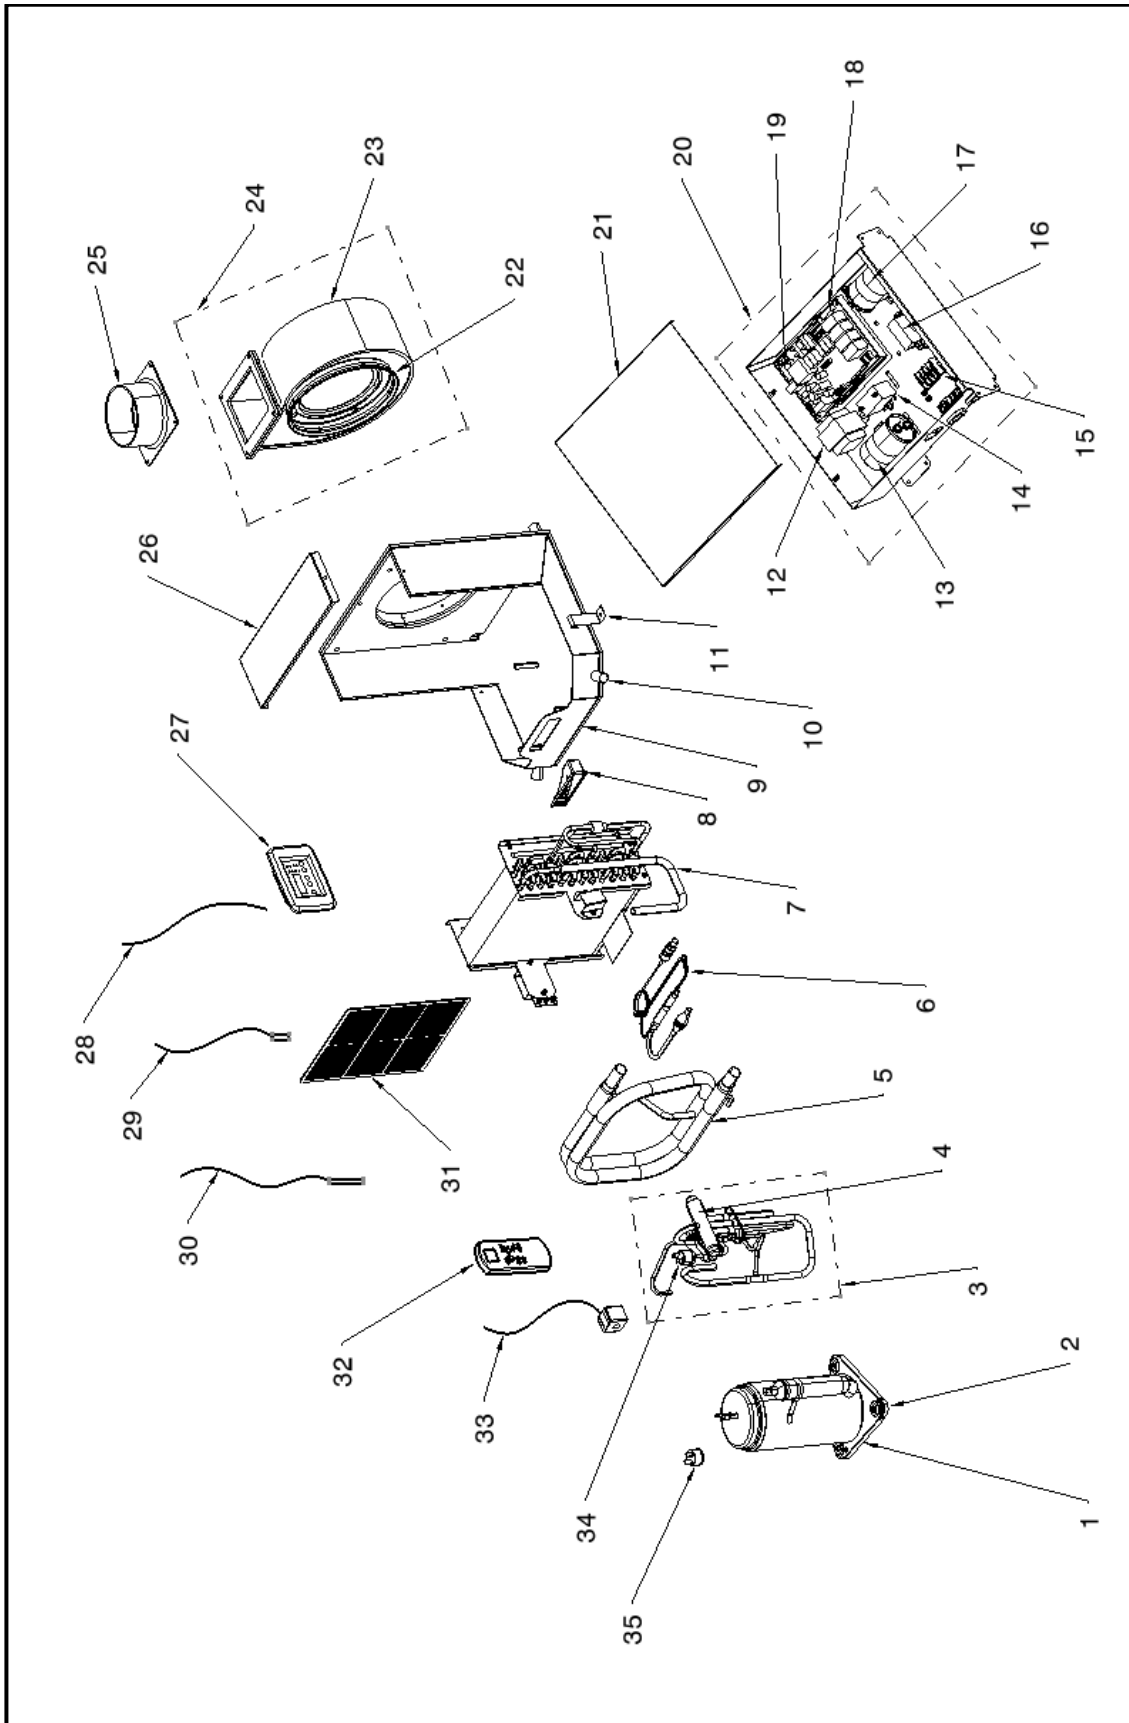

## **Spare Part List**

Marine

FCF Platinum Series - 115V (60Hz) | 230V (50/60Hz)

6,000 – 10,000 BTU

R410

Position	FCF Platinum 6k & 10k Spare Parts			R410A 115V (60 Hz)		R410A 230V (50/60 Hz)	
	Gree Part #	Webasto Part #	Description	5011394A 6k 115V	5011396A 10k 115V	5011395A 6k 230V	5011397A 10k 230V
1	00203905P	5012022A	Compressor FCF Platinum 6k 115V R410A	X			
	00203906P	5012025A	Compressor FCF Platinum 10k 115V R410A		X		
	00203920P	5012039A	Compressor FCF Platinum 6k 230V R410A			X	
	9001000048P	5012045A	Compressor FCF Platinum 10k 230V R410a				X
2	76711040	5012311A	Mounting Gasket Compressor FCF Platinum 6k & 10k 115V	X	X		
	76710302	5012300A	Mounting Gasket Compressor FCF Platinum 6k 230V			X	
	00901200013	5012303A	Mounting Gasket Compressor FCF Platinum 10k 230V				X
3	04143911	5012023A	Reverse Valve Assembly FCF Platinum 6k R410A	X		X	
	04143910	5012026A	Reverse Valve Assembly FCF Platinum 10k 115V R410A		X		
	04143906	5012068A	Reverse Valve Assembly FCF Platinum 10k 230V R410A				X
4	430004022	5012053A	Reverse Valve FCF Platinum 6k & 10k	X	X	X	X
5	01139402	5012021A	Condenser Coil FCF Platinum 6k R410A	X		X	
	01139401	5012041A	Condenser Coil FCF Platinum 10k R410A		X		X
6	04103918	5012020A	Capillary Assembly FCF Platinum 6k R410A	X		X	
	04103917	5012027A	Capillary Assembly FCF Platinum 10k 115V R410A		X		
	04103929	5012047A	Capillary Assembly FCF Platinum 10k 230V R410A				X
7	01023912	5012024A	Evaporator Assembly FCF Platinum 6k R410A	X		X	
	01023911	5012028A	Evaporator Assembly FCF Platinum 10k R410A		X		X
8	26233100	5012186A	Handle Small for Base Frame FCF Platinum 6k	X		X	
	26235401	5012189A	Handle Big for Base Frame FCF Platinum 10k		X		X
9	01283932	5012042A	Base Frame Assembly FCF Platinum 6k 115V	X			
	01283935	5012048A	Base Frame Assembly FCF Platinum 10k 115V		X		
	01284050	5012040A	Base Frame Assembly FCF Platinum 6k 230V			X	
	01283945	5012052A	Base Frame Assembly FCF Platinum 10k 230V				X
10	04363901	5012329	Condensate Drain Pipe FCF Platinum	X	X	X	X
11	01729602	FCFSP0058A	Clamp Hold Down FCF Platinum	X	X	X	X
12	43110192	5012173A	Transformer FCF Platinum 115V	X	X		
	43110239	5012192A	Transformer FCF Platinum 230V			X	X
13	33000045	FCFSP0072A	Capacitor 40uF-450V Compressor FCF Platinum	X			
	3300008104	5012451A	Capacitor 50uF-450V Compressor FCF Platinum		X		
	3300008111	5012322A	Capacitor 15uF-450V Compressor FCF Platinum			X	
	33000081	5012315A	Capacitor 25uF-450V Compressor FCF Platinum				X
14	33010069	FCFSP0006A	Capacitor 15uF-300V Blower Start FCF Platinum	X	X		
	33010010	FCFSP0063A	Capacitor 3.5uF-450V Blower Start FCF Platinum			X	
	33010013	FCFSP0067A	Capacitor 4uF-500V Blower Start FCF Platinum				X
15	42010254	FCFSP0059A	Terminal Board FCF Platinum	X	X	X	X