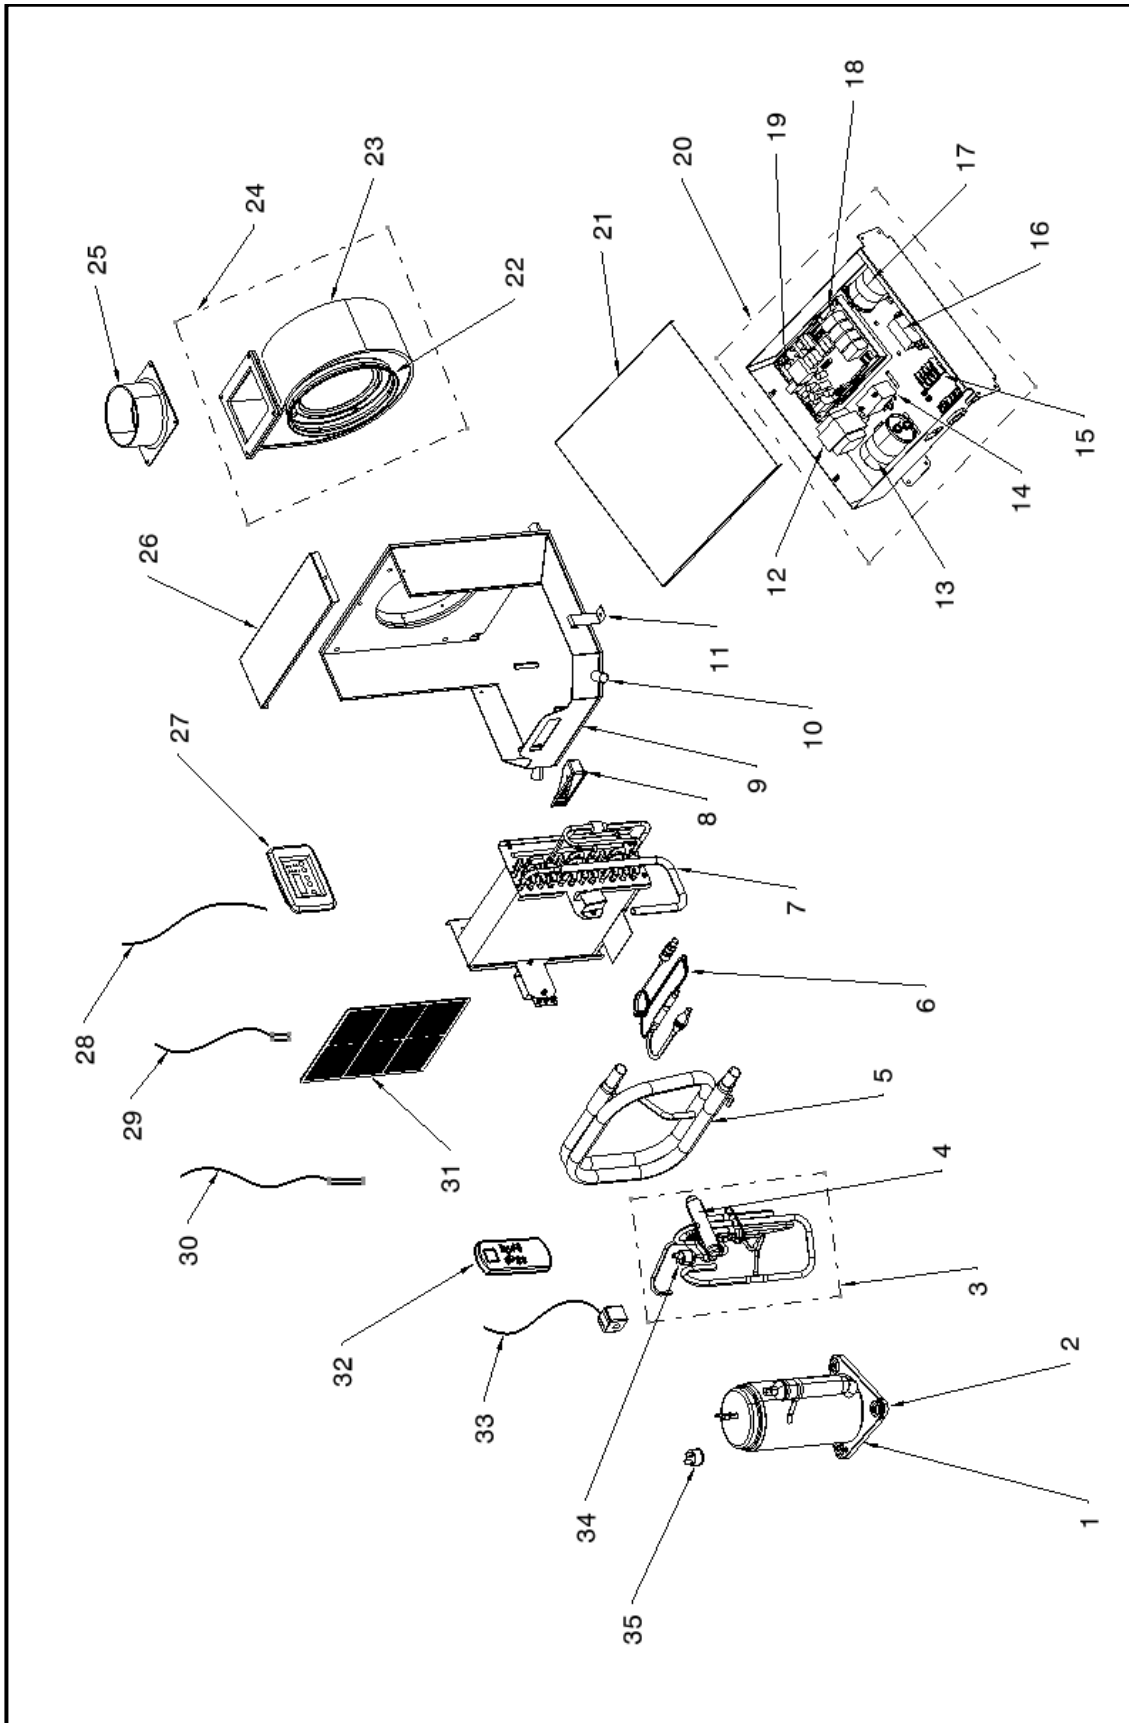

Spare Part List

Marine

FCF Platinum Series - 115V (60Hz) | 230V (50/60Hz)

6,000 – 10,000 BTU

R410

Position	FCF Platinum 6k & 10k Spare Parts			R410A 115V (60 Hz)		R410A 230V (50/60 Hz)	
	Gree Part #	Webasto Part #	Description	5011394A 6k 115V	5011396A 10k 115V	5011395A 6k 230V	5011397A 10k 230V
1	00203905P	5012022A	Compressor FCF Platinum 6k 115V R410A	X			
	00203906P	5012025A	Compressor FCF Platinum 10k 115V R410A		X		
	00203920P	5012039A	Compressor FCF Platinum 6k 230V R410A			X	
	9001000048P	5012045A	Compressor FCF Platinum 10k 230V R410a				X
2	76711040	5012311A	Mounting Gasket Compressor FCF Platinum 6k & 10k 115V	X	X		
	76710302	5012300A	Mounting Gasket Compressor FCF Platinum 6k 230V			X	
	00901200013	5012303A	Mounting Gasket Compressor FCF Platinum 10k 230V				X
3	04143911	5012023A	Reverse Valve Assembly FCF Platinum 6k R410A	X		X	
	04143910	5012026A	Reverse Valve Assembly FCF Platinum 10k 115V R410A		X		
	04143906	5012068A	Reverse Valve Assembly FCF Platinum 10k 230V R410A				X
4	430004022	5012053A	Reverse Valve FCF Platinum 6k & 10k	X	X	X	X
5	01139402	5012021A	Condenser Coil FCF Platinum 6k R410A	X		X	
	01139401	5012041A	Condenser Coil FCF Platinum 10k R410A		X		X
6	04103918	5012020A	Capillary Assembly FCF Platinum 6k R410A	X		X	
	04103917	5012027A	Capillary Assembly FCF Platinum 10k 115V R410A		X		
	04103929	5012047A	Capillary Assembly FCF Platinum 10k 230V R410A				X
7	01023912	5012024A	Evaporator Assembly FCF Platinum 6k R410A	X		X	
	01023911	5012028A	Evaporator Assembly FCF Platinum 10k R410A		X		X
8	26233100	5012186A	Handle Small for Base Frame FCF Platinum 6k	X		X	
	26235401	5012189A	Handle Big for Base Frame FCF Platinum 10k		X		X
9	01283932	5012042A	Base Frame Assembly FCF Platinum 6k 115V	X			
	01283935	5012048A	Base Frame Assembly FCF Platinum 10k 115V		X		
	01284050	5012040A	Base Frame Assembly FCF Platinum 6k 230V			X	
	01283945	5012052A	Base Frame Assembly FCF Platinum 10k 230V				X
10	04363901	5012329	Condensate Drain Pipe FCF Platinum	X	X	X	X
11	01729602	FCFSP0058A	Clamp Hold Down FCF Platinum	X	X	X	X
12	43110192	5012173A	Transformer FCF Platinum 115V	X	X		
	43110239	5012192A	Transformer FCF Platinum 230V			X	X
13	33000045	FCFSP0072A	Capacitor 40uF-450V Compressor FCF Platinum	X			
	3300008104	5012451A	Capacitor 50uF-450V Compressor FCF Platinum		X		
	3300008111	5012322A	Capacitor 15uF-450V Compressor FCF Platinum			X	
	33000081	5012315A	Capacitor 25uF-450V Compressor FCF Platinum				X
14	33010069	FCFSP0006A	Capacitor 15uF-300V Blower Start FCF Platinum	X	X		
	33010010	FCFSP0063A	Capacitor 3.5uF-450V Blower Start FCF Platinum			X	
	33010013	FCFSP0067A	Capacitor 4uF-500V Blower Start FCF Platinum				X
15	42010254	FCFSP0059A	Terminal Board FCF Platinum	X	X	X	X